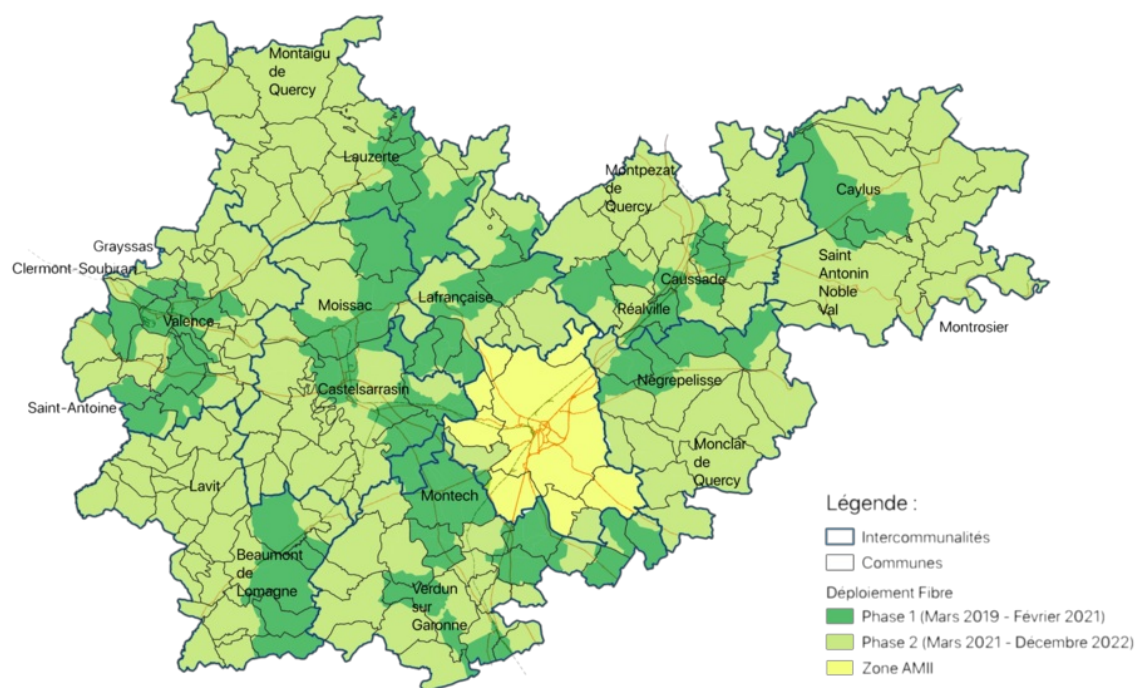

Suis-je éligible?

Le réseau Octogone Fibre est découpé en 256 zones, desservies par un SRO.

Ces zones sont ouvertes au fur et à mesure de la construction du réseau et de la validation des lignes.

Les phases du programme 100% FTTH

Le programme est découpé en deux phases qui concrètement vont se succéder dans le temps.

Tester son éligibilité

[Je teste mon éligibilité au réseau Octogone Fibre](#)

Les technologies transitoires

En attendant l'arrivée de la fibre, des technologies hertziennes transitoires (4G Fixe, BLR, Satellite) peuvent être disponibles. Tarn-et-Garonne Numérique peut vous aider dans le choix de la technologie la plus appropriée à votre situation.